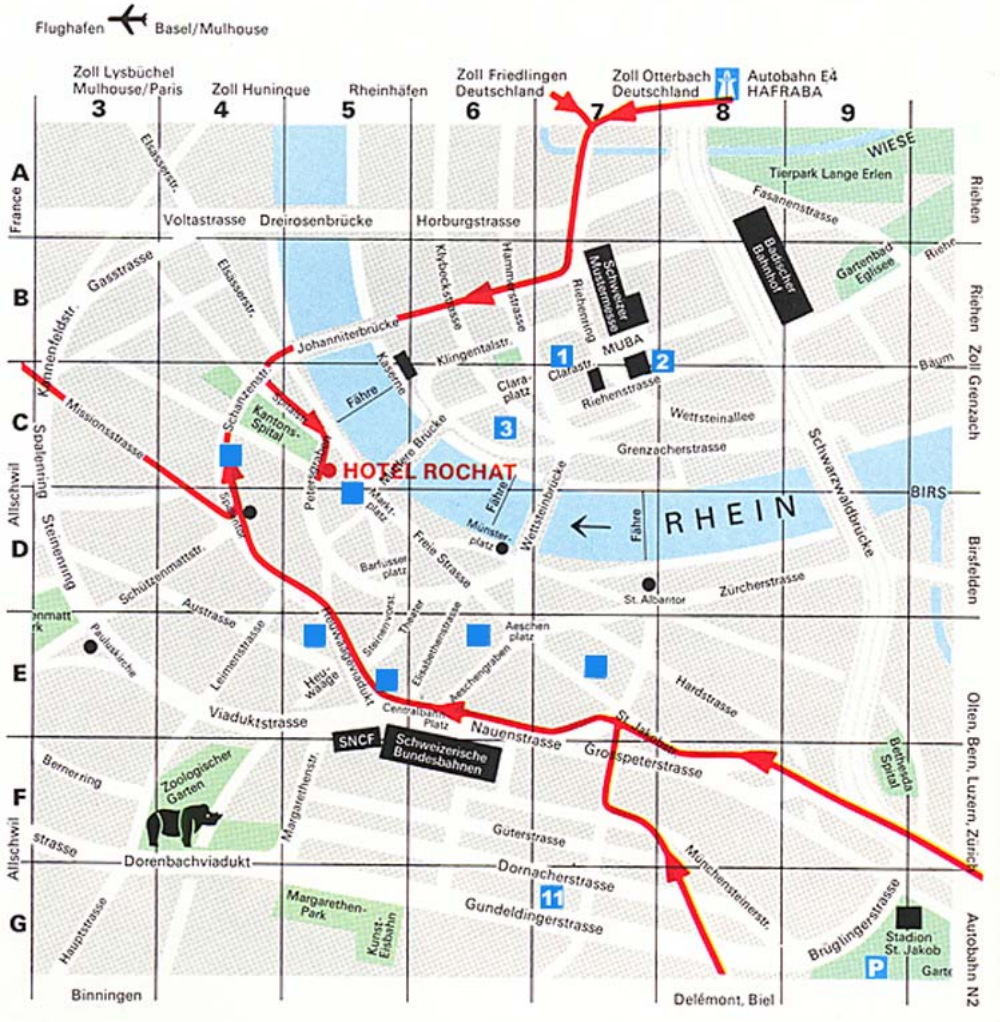

Anfahrt Hotel Rochat

Anfahrt mit dem Auto

Aus der Schweiz

Via N2 aus Zürich, Bern, Luzern:

Ausfahrt ,Basel-Süd, City (Achtung, Ausfahrt links)

Danach folgende Wegweiser beachten:

1. Basel-Süd, Kantonsspital
2. Kantonsspital, Spalentor, Basel West

Von Deutschland

Fahren Sie die erste Ausfahrt nach dem Zoll ab

Danach folgende Wegweiser beachten:

1. Basel-West, Flughafen, St. Johann
2. City
3. Kantonsspital, Johanniterbrücke

Von Frankreich

Nach dem Zoo folgende Wegweiser beachten:

1. Basel-City
2. Kantonsspital

Anreise mit Bahn oder Flugzeug

Bahnhof SBB

TRAM 8 oder 11 bis Schifflande

Badischer Bahnhof

TRAM 6 bis Schifflande

Flughafen:

Bus bis Bahnhof SBB, anschliessend TRAM 8 oder 11 bis Schifflande

Parkings:

1. Parking Kantonsspital
2. Parking Storchen
3. 5 Parklätze stehen beim Hotel zur Verfügung

Wir wünschen Ihnen eine gute Reise.

Ihr Hotel Rochat Team